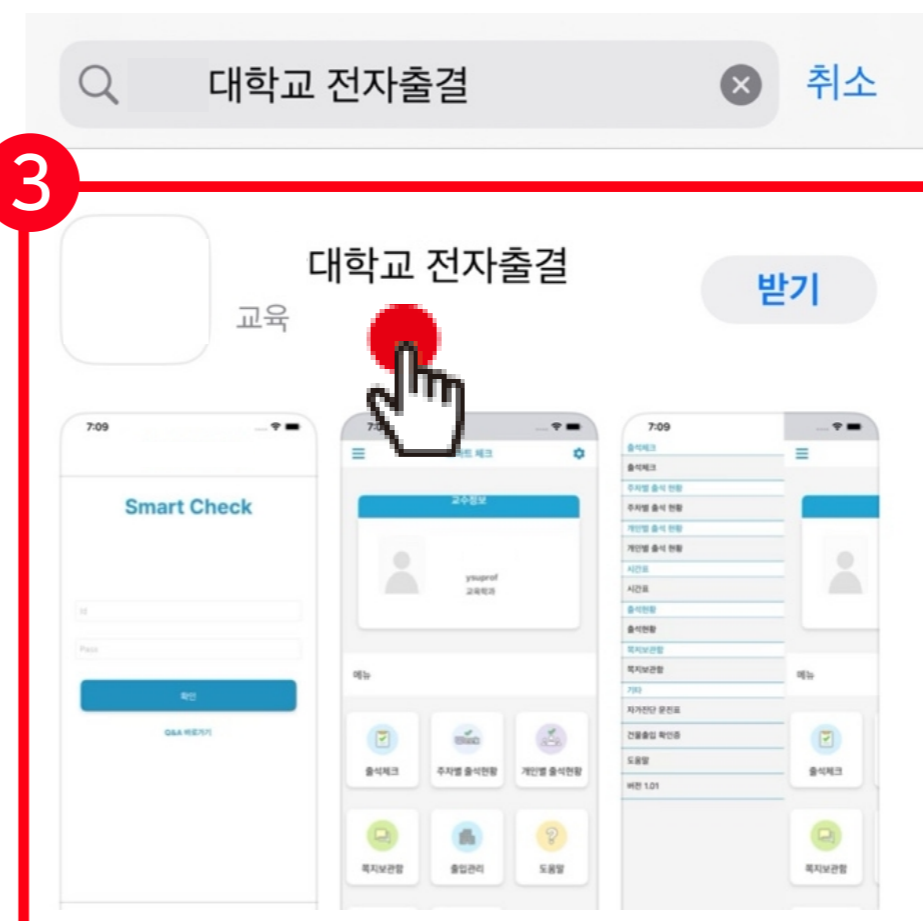

## 기존어플 삭제법

1 본인의 대학교 전자출결 어플을 꾸욱 누른다.

2 앱 제거 선택

3 앱 삭제 선택

4 삭제누르면 삭제완료

## 새어플 설치

1 'AppStore'어플을 눌러서 열기

2 학교명+전자출결 검색

3 학교명+ 전자출결 어플 선택

4 받기 선택

## 데모어플설치주의

해당어플은 씨드시스템 데모 어플입니다.  
학교어플이 아닙니다.  
어플설치시 학교로고를 확인해주세요