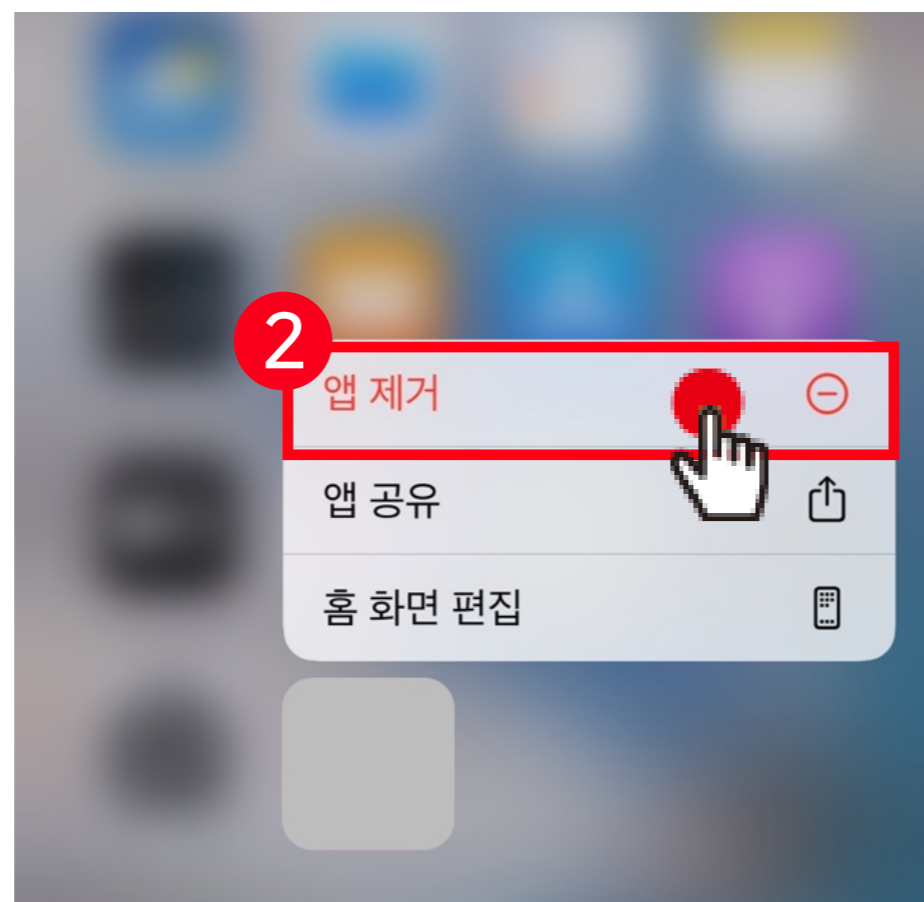

## 기존어플 삭제법

1 본인의 대학교 전자출결 어플을 꾸욱 누른다.

2 앱 제거 선택

3 앱 삭제 선택

4 삭제누르면 삭제완료

## 새어플 설치

1 'AppStore'어플을 눌러서 열기

2 학교명+전자출결 검색

3 학교명+ 전자출결 어플 선택

4 받기 선택