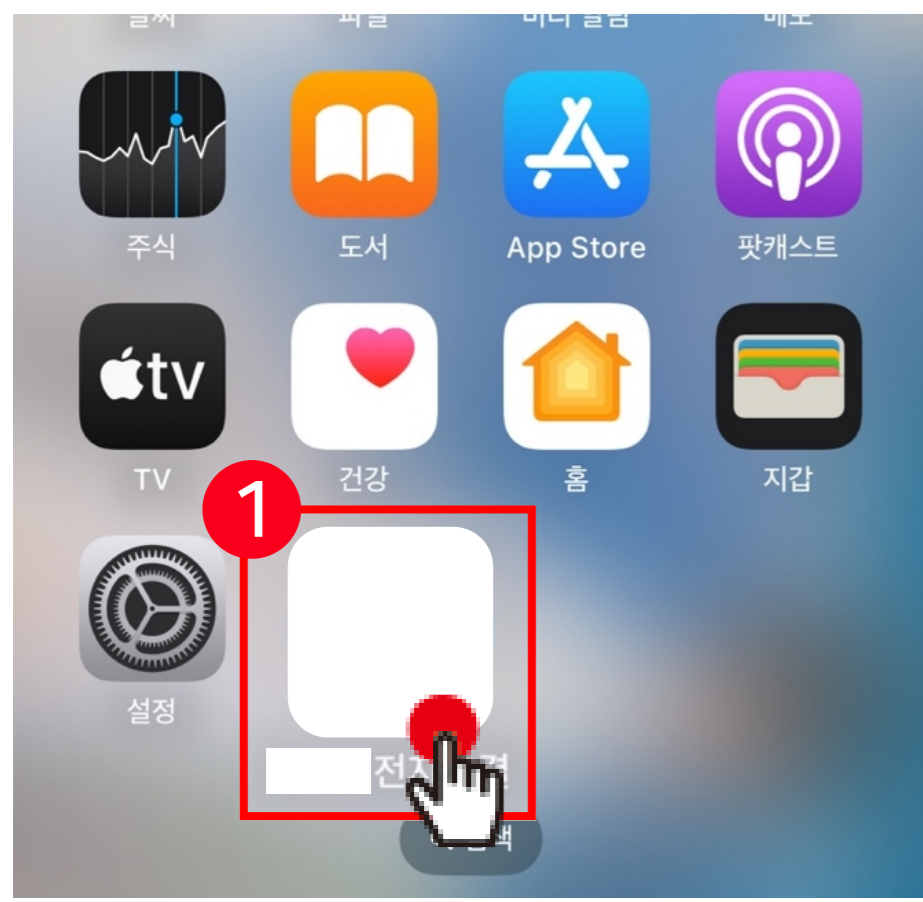

## 기존어플 삭제법

1 본인의 대학교 전자출결 어플을 꾸욱 누른다.

2 앱 제거 선택

3 앱 삭제 선택

4 삭제누르면 삭제완료

## 새어플 설치

1 'AppStore'어플을 눌러서 열기

2 학교명+전자출결 검색

3 학교명+ 전자출결 어플 선택

4 받기 선택