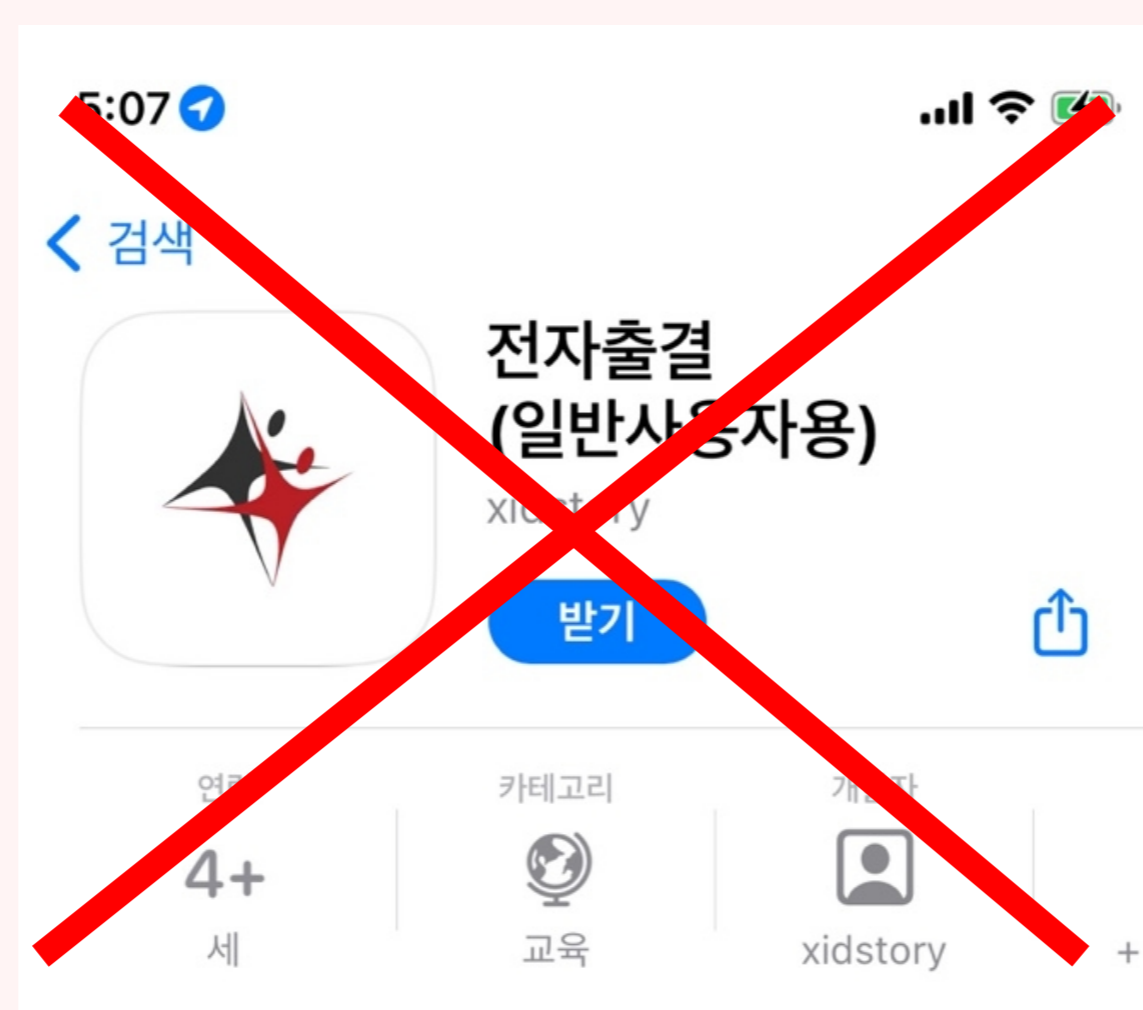

## 기존어플 삭제법

1 본인의 대학교 전자출결 어플을 꾸욱 누른다.

2 앱 제거 선택

3 앱 삭제 선택

4 삭제누르면 삭제완료

## 새어플 설치

1 'AppStore'어플을 눌러서 열기

2 학교명+전자출결 검색

3 학교명+ 전자출결 어플 선택

4 받기 선택

## 데모어플설치주의

해당어플은 씨드시스템 데모 어플입니다.  
학교어플이 아닙니다.  
어플설치시 학교로고를 확인해주세요