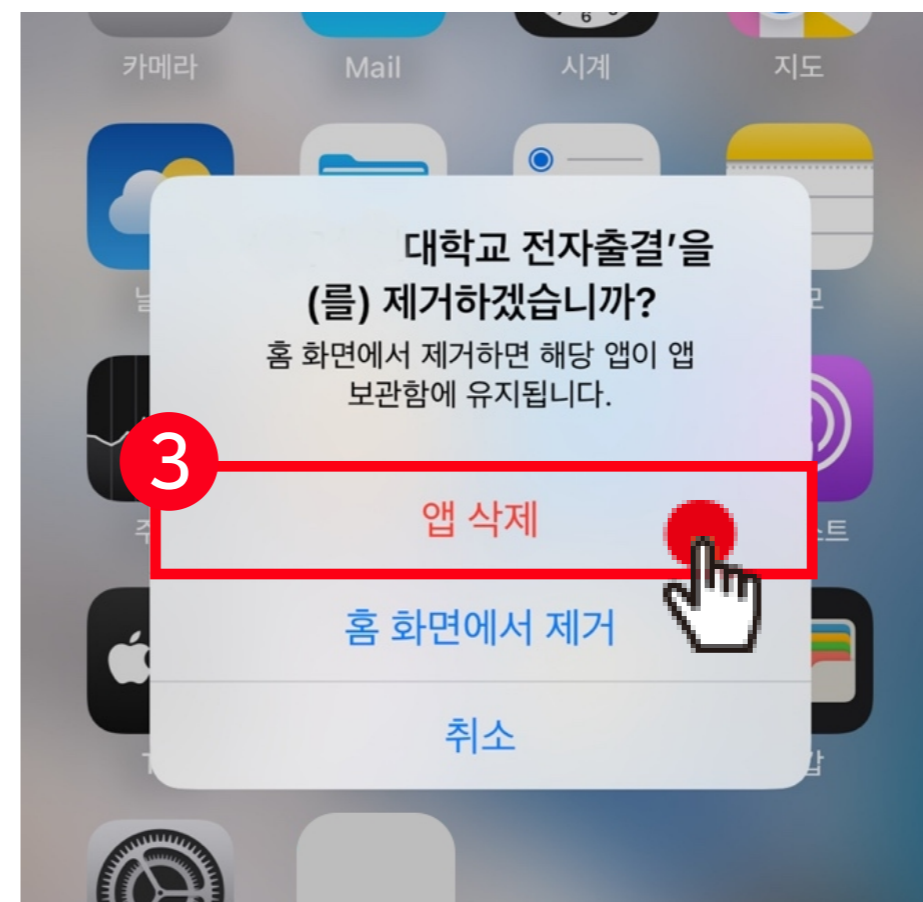

## 기존어플 삭제법

1 본인의 대학교 전자출결 어플을 꾸욱 누른다.

2 앱 제거 선택

3 앱 삭제 선택

4 삭제누르면 삭제완료

## 새어플 설치

1 'AppStore'어플을 눌러서 열기

2 학교명+전자출결 검색

3 학교명+ 전자출결 어플 선택

4 받기 선택