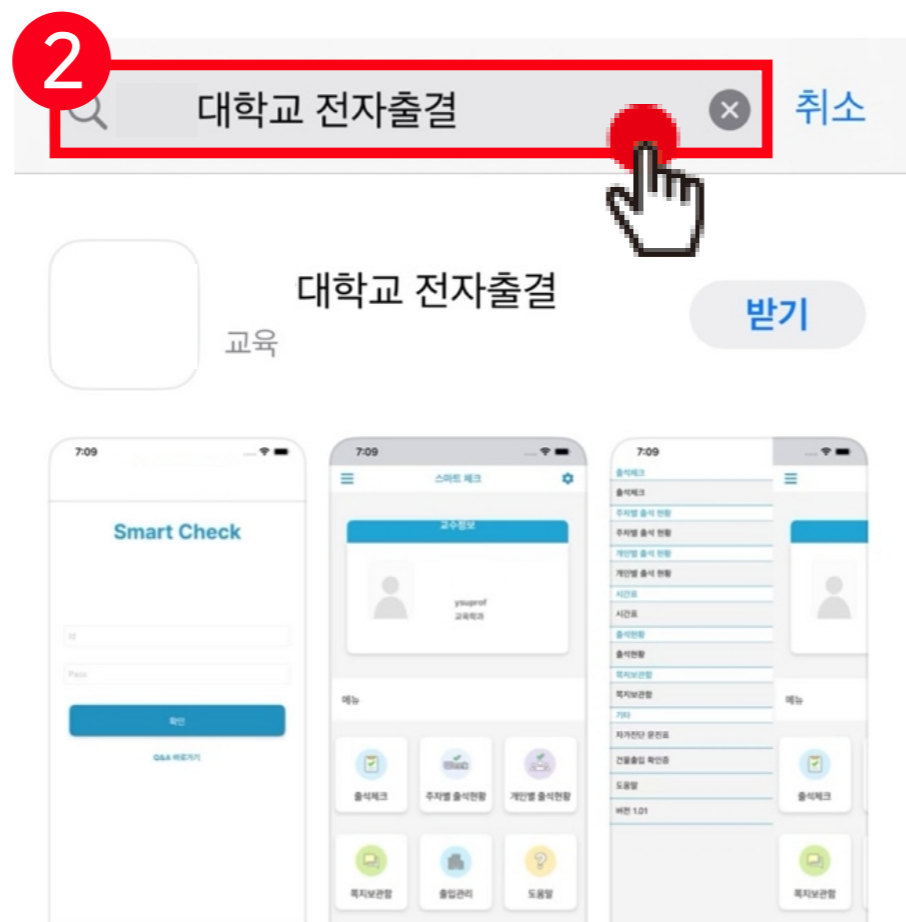

## 기존어플 삭제법

1 본인의 대학교 전자출결 어플을 꾸욱 누른다.

2 앱 제거 선택

3 앱 삭제 선택

4 삭제누르면 삭제완료

## 새어플 설치

1 'AppStore'어플을 눌러서 열기

2 학교명+전자출결 검색

3 학교명+ 전자출결 어플 선택

4 받기 선택

## 데모어플설치주의

해당어플은 씨드시스템 데모 어플입니다.  
학교어플이 아닙니다.  
어플설치시 학교로고를 확인해주세요