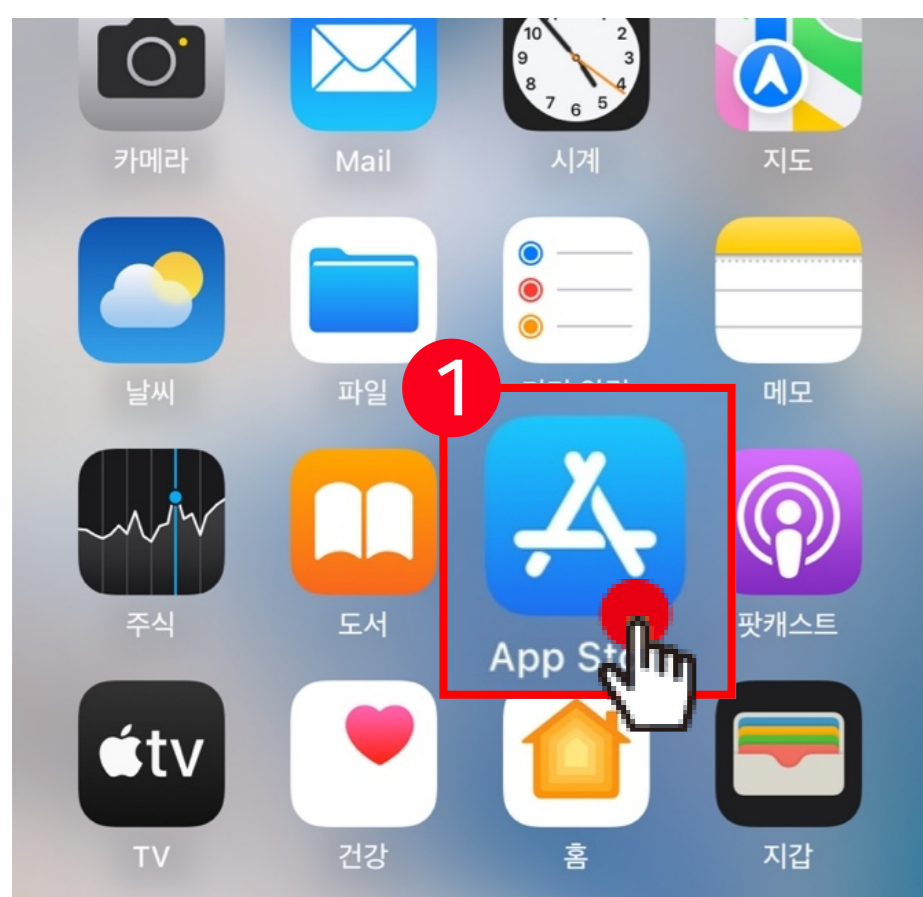

## 기존어플 삭제법

1 본인의 대학교 전자출결 어플을 꾸욱 누른다.

2 앱 제거 선택

3 앱 삭제 선택

4 삭제누르면 삭제완료

## 새어플 설치

1 'AppStore'어플을 눌러서 열기

2 학교명+전자출결 검색

3 학교명+ 전자출결 어플 선택

4 받기 선택