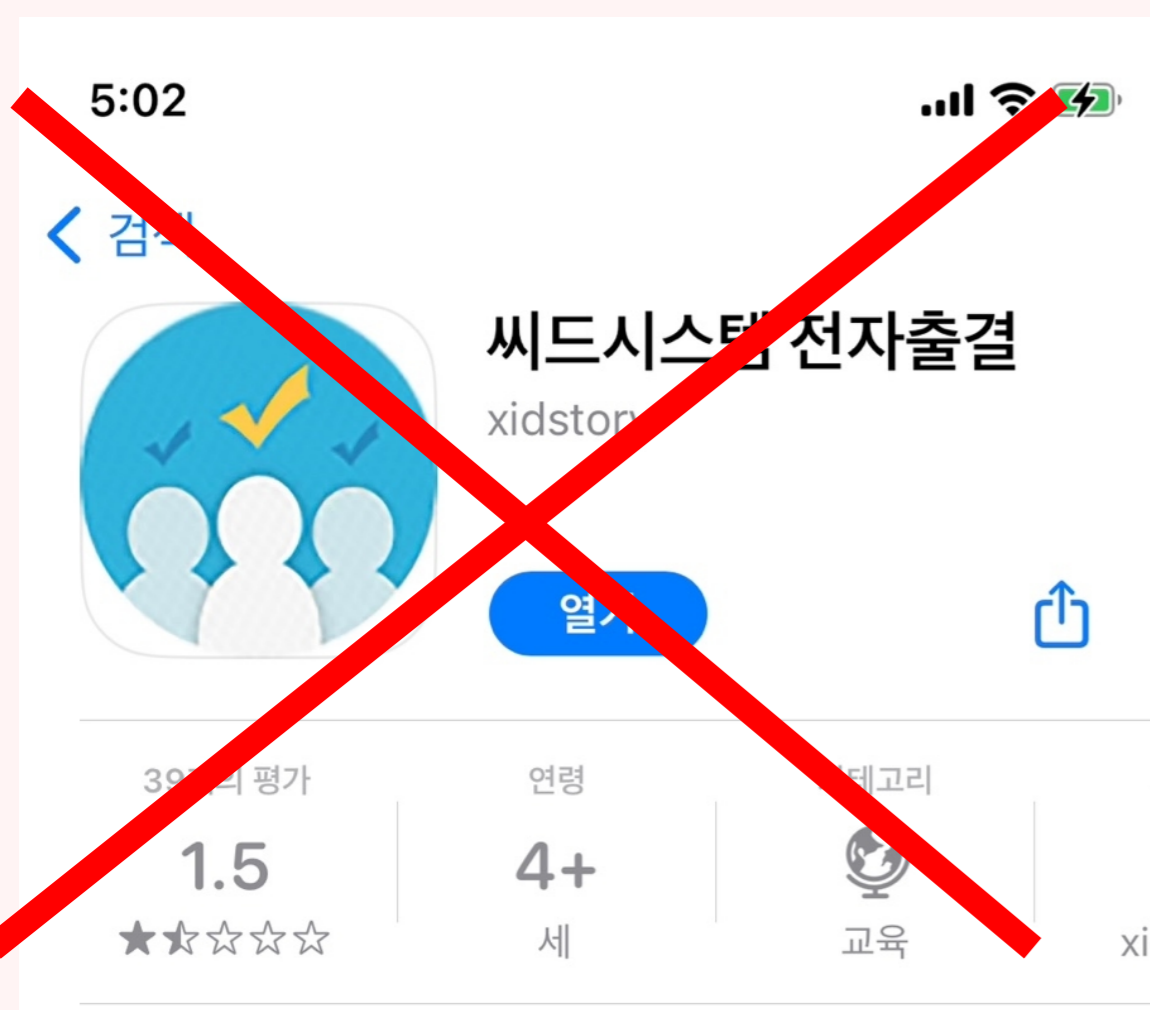

## 기존어플 삭제법

1 본인의 대학교 전자출결 어플을 꾸욱 누른다.

2 앱 제거 선택

3 앱 삭제 선택

4 삭제누르면 삭제완료

## 새어플 설치

1 'AppStore'어플을 눌러서 열기

2 학교명+전자출결 검색

3 학교명+ 전자출결 어플 선택

4 받기 선택

## 데모어플설치주의

해당어플은 씨드시스템 데모 어플입니다.  
학교어플이 아닙니다.  
어플설치시 학교로고를 확인해주세요