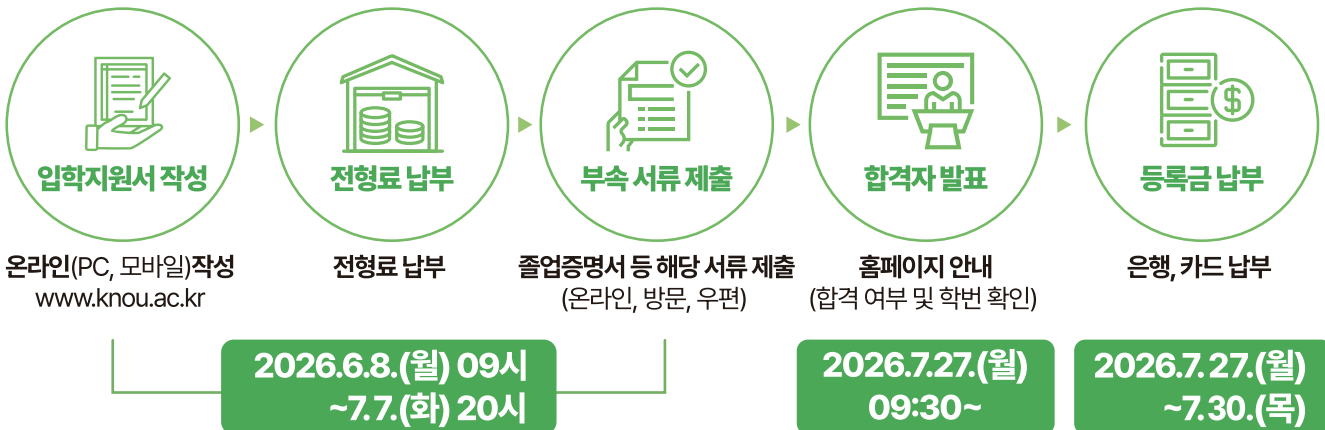

모집학과 24개

인문과학대학	국어국문학과, 영어영문학과, 중어중문학과, 프랑스어문화학과, 일본학과
사회과학대학	법학과, 행정학과, 경제학과, 경영학과, 무역학과, 미디어영상학과, 도시콘텐츠·관광학과, 사회복지학과
자연과학대학	농학과, 생활과학부(가정복지상담학, 식품영양학, 의류패션학 전공), 컴퓨터과학과, 통계·데이터과학과, 보건환경안전학과, 간호학과
교육과학대학	교육학과, 청소년교육복지상담학과, 유아교육과, 문화교양학과, 생활체육지도과

*해외거주자 지원 제외학과: 사회복지학과, 식품영양학 전공, 유아교육과

지원 자격 및 제출 서류

	지원 자격	제출 서류
신입생 (1학년)	고등학교 졸업(예정)자 또는 법령상 이와 같은 수준의 학력이 있다고 인정되는 자	(공통)고등학교 졸업(예정)증명서 (학과에 따라) 학교생활기록부 사본
편입생 (2, 3학년)	대학교(전문대학) 졸업(예정)자 또는 법령상 이와 같은 수준의 학력이 있다고 인정되는 자 4년제 대학에서 1학년·2학년 이상의 교육과정을 수료한 자 또는 이와 같은 수준의 학력이 있다고 인정되는 자	(공통)성적증명서 졸업(예정)증명서

자세한 사항은 학교 홈페이지 및 모집요강 참조

입학절차

카카오톡 입학상담: 국립 한국방송통신대학교 채널 추가

사전 안내 받기